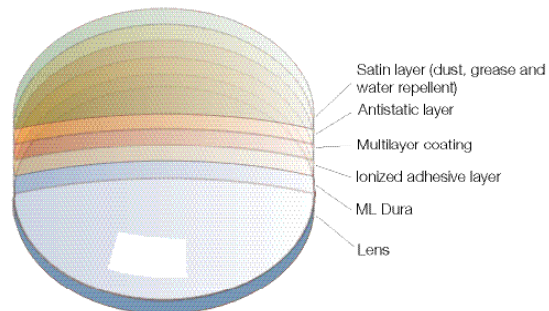

VARIANTEN

- ML SightOptimizer 10, verhoogt de eigen sterkte met +1.0 dioptrie
- ML SightOptimizer 15, verhoogt de eigen sterkte met +1.5 dioptrie
- ML SightOptimizer 20, verhoogt de eigen sterkte met +2.0 dioptrie
- ML SightOptimizer 25, verhoogt de eigen sterkte met +2.5 dioptrie
- ML SightOptimizer 30, verhoogt de eigen sterkte met +3.0 dioptrie

TESTSET

De testset bestaat uit:

- 1 ML SightOptimizer 10
- 1 ML SightOptimizer 20
- Handleiding

De testbrillen worden geleverd in een bijpassende doos.

Verschillende lagen van de ML Prima +