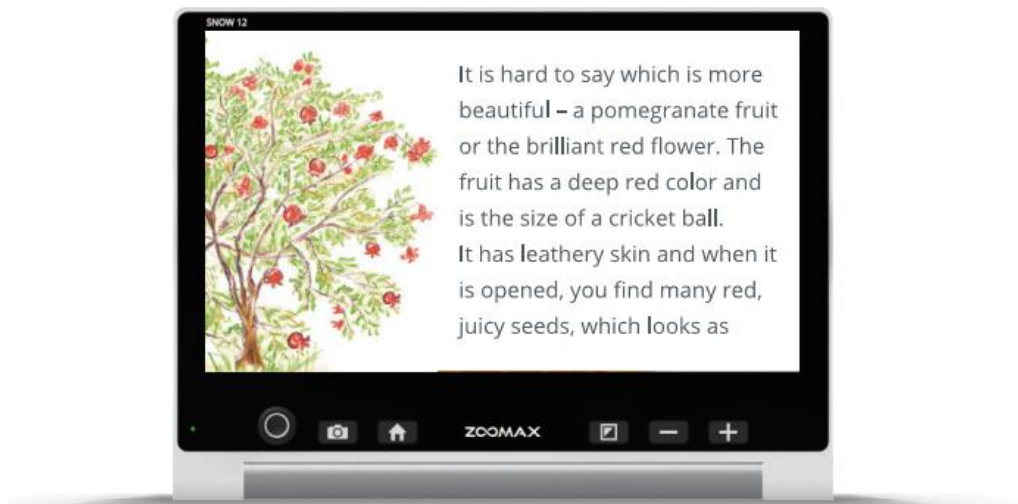

SNOW 12

Mobiele beeldschermloep met spraak

Zoomax SNOW 12 is een mobiele beeldschermloep welke niet alleen draagbaar is en beelden haarscherp vergroot, maar ook uw tekst laat voorlezen.

Het scherm is 12"inch groot en is een Touch screen. De camera heeft een vergroting tot 19x. U kunt de ingebouwde camera gebruiken als vergrotingscamera en als voorleesapparaat. Ook kunnen documenten opgeslagen en bewaard worden en dankzij het opvouwbare statief kunt u onder het scherm werken en schrijven en niet alleen teksten van papier laten voorlezen, maar ook fysieke producten zoals de ingrediënten van een product. Ook kan het scherm gemakkelijk eruit geklikt worden om het als een compact, mobiel tablet te gebruiken.

Snow 12 is eenvoudig te bedienen. De voorleesstem is Nederlands, maar andere talen zijn ook mogelijk. U kunt uw tekst vergroten en als dat niet voldoende is kunt Snow 12 u ook voorlezen. Of u gebruikt dit tegelijkertijd.

Opvouwbaar statief

Eenvoudig in gebruik

HD Beeldkwaliteit

Vederlicht en zo slank als een Tablet

Ruimte om eronder te schrijven

Leest voor in het Nederlands

Ruimte om tekst op producten voor te laten lezen

Vergoeding

Snow 12 wordt onder bepaalde voorwaarden bij veel zorgverzekeraars vergoed.

Specificaties

Scherm	12" FULL HD Touch screen
Full HD Camera	13 megapixels
Kleur modi	Full Color en 10 Hoge contrast kleur modi
Vergroting	2.7x t/m 19x 2.5x t/m 19x zonder statief
Stemmen/talen	Standaard Nederlands (20 talen optioneel)
Batterij	Continu gebruikerstijd: 2.5 uur, Oplaadtijd: 2 uur
Extra connecties	Mogelijk met TV / Monitor en Iphone
Opslaan	Teksten TXT & RTF / foto's JPG /PDF's
Gewicht	960 gr 2.240 gr inclusief statief
Afmetingen	29 x 22 x 2.5 cm (LxBxH)
Opvouwbaar Statief	JA
Werkafstand	Onder de camera is 14 cm
Afstand	Camera gebruik op afstand mogelijk met Snowlink (optioneel)
Bediening	Touch screen, analoog stick en knoppen
Certificaten	CE FC RoHS