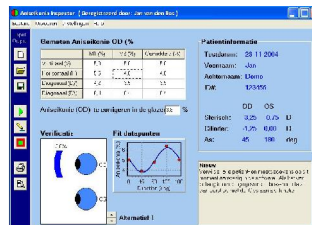

## Aniseikonie Testbox van Multilens

### ML Grand Aniseikonie Testbox Large De 1% t/m 9% Grand testbox (9 pasglaasjes)

Inclusief:

- Software Slab Off Calculator
- Aniseikonia Inspector

Neem contact met ons op voor meer informatie hierover.