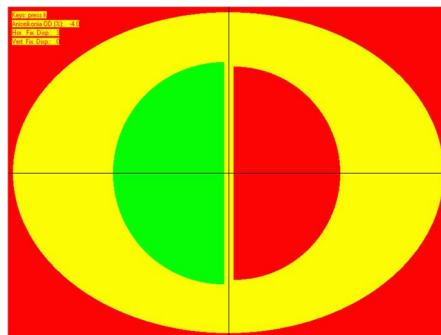

## Aniseikonie Testbox van Multilens

### ML Grand Aniseikonie Testbox Large De 1% t/m 9% Grand testbox (9 pasglaasjes)

Inclusief:

- Software Slab Off Calculator
- Aniseikonia Inspector

Neem contact met ons op voor meer informatie hierover.